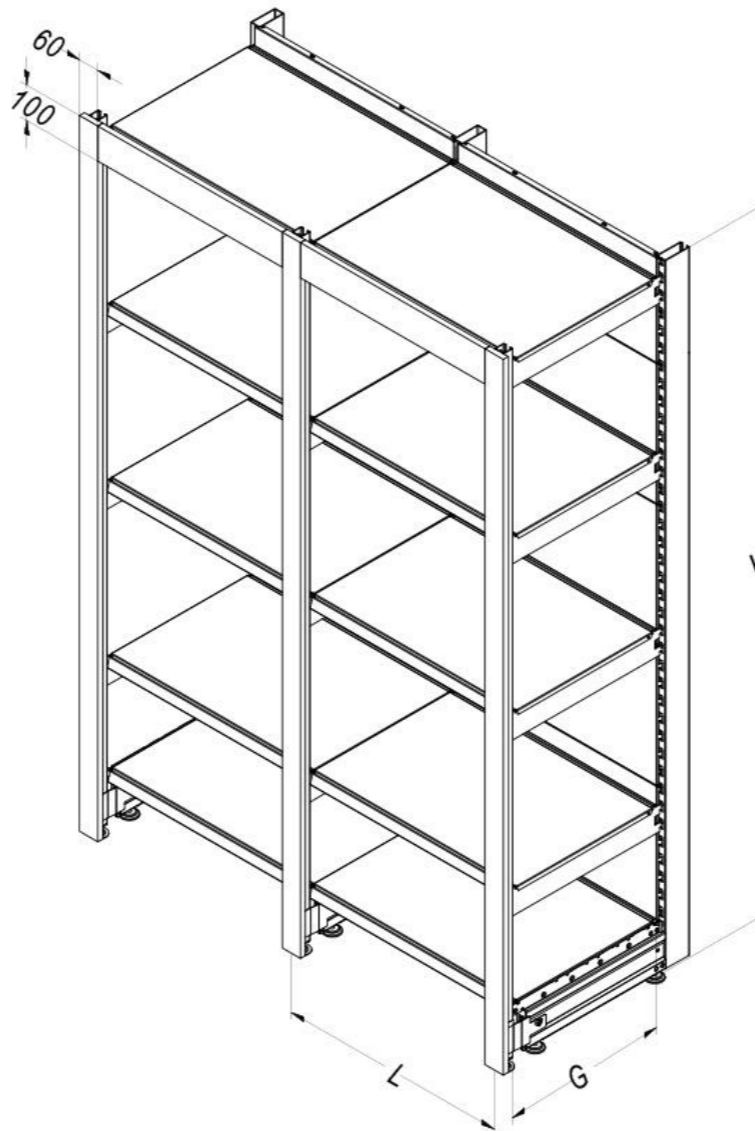

Стеллаж с панелями ЛДСП с прямым фризом

STAHLER Wine

Особенности модели:

- 3 уровня регулируемых по высоте полок
- Регулируемые по высоте винтовые опоры
- Различные варианты цветов для панелей ЛДСП и цвета металлокаркаса по RAL
- Лёгкая разборная конструкция на зацепах