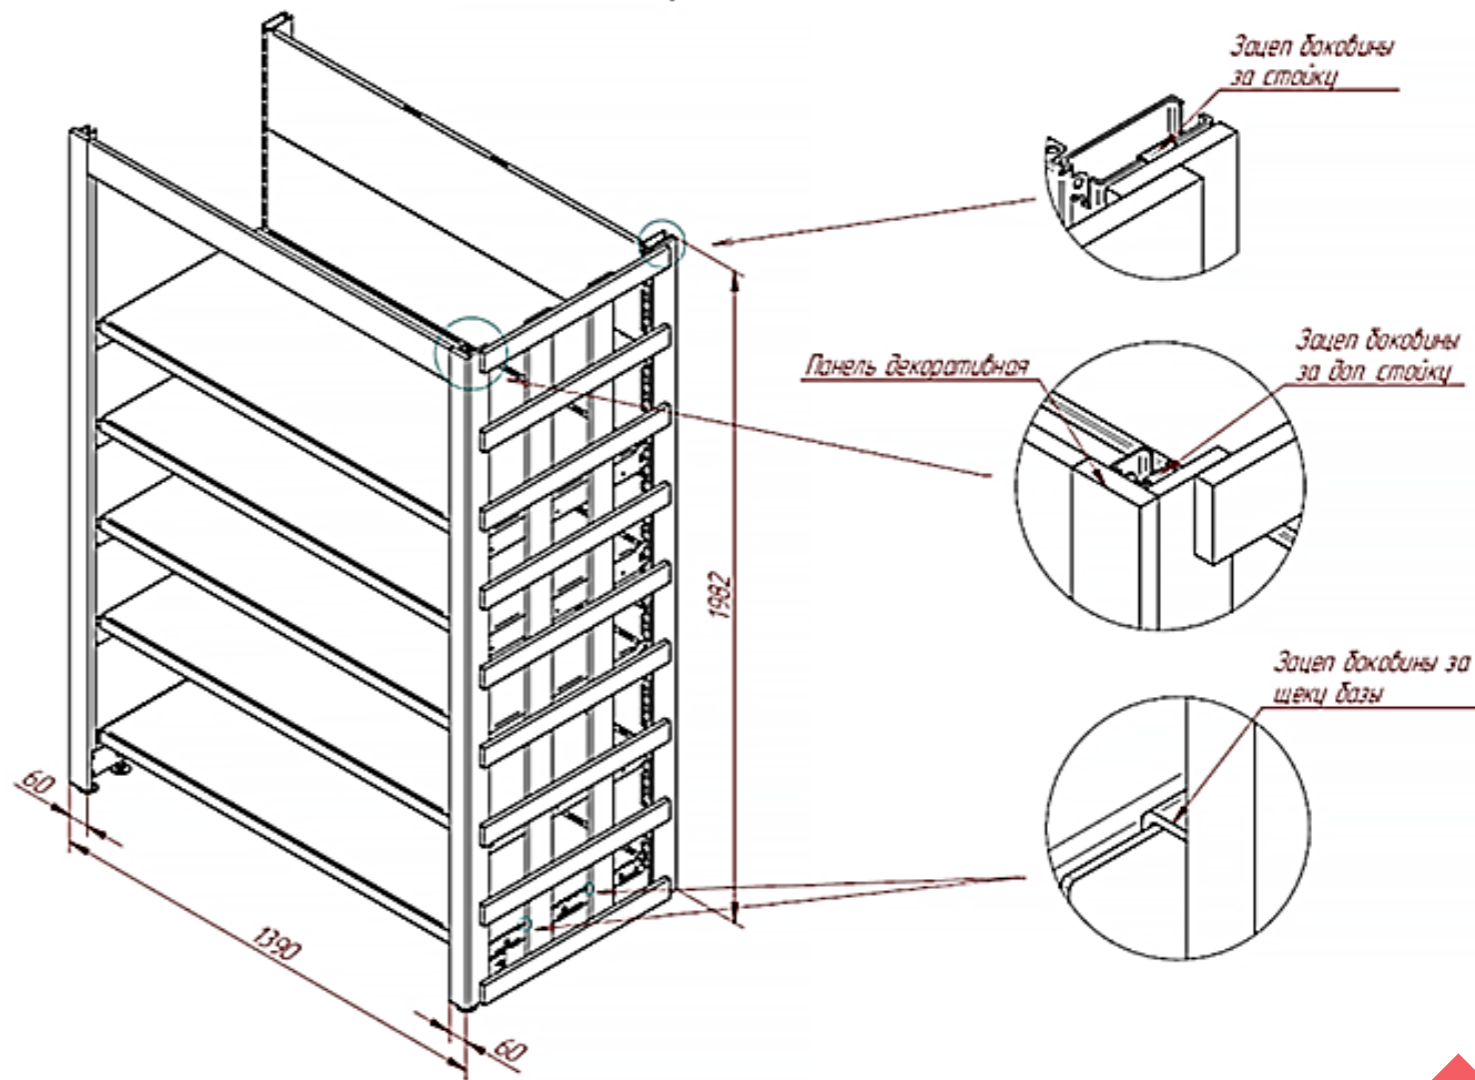

Стеллаж с панелями ЛДСП с прямым фризом

STAHLER Wine

Особенности модели:

- 3 уровня регулируемых по высоте полок
- Регулируемые по высоте винтовые опоры
- Различные варианты цветов для панелей ЛДСП и цвета металлокаркаса по RAL
- Лёгкая разборная конструкция на зацепах

Декор стеллажа с дополнительной стойкой с прямой панелью

STAHLER Wine

Панель предназначена для декорирования стеллажа с передней стойкой по переднему фасаду.

Материал: ЛДСП 16 мм с кромкой

Цвет ЛДСП:

- Дуб Сонома
- Орех
- Клен

Панель навешиваются на стойку на зацепах, которые входят в комплект изделия.

Ширина вертикальной накладки — 60 мм, горизонтальной — 100 мм.

Боковина декоративная

Боковина на пристенный стеллаж с доп. стойкой H=2000 L=1330 G=570

Стеллаж алкогольный

1200x400x2800

STAHLER Wine

Преимущества:

- Прочный разборный металлокаркас
- Повышенные нагрузки на полку
- Комплектация различным количеством полок
- Регулируемые по высоте опоры
- Пристенное или островное расположение («спина к спине»)
- Разнообразные цветовые решения по RAL