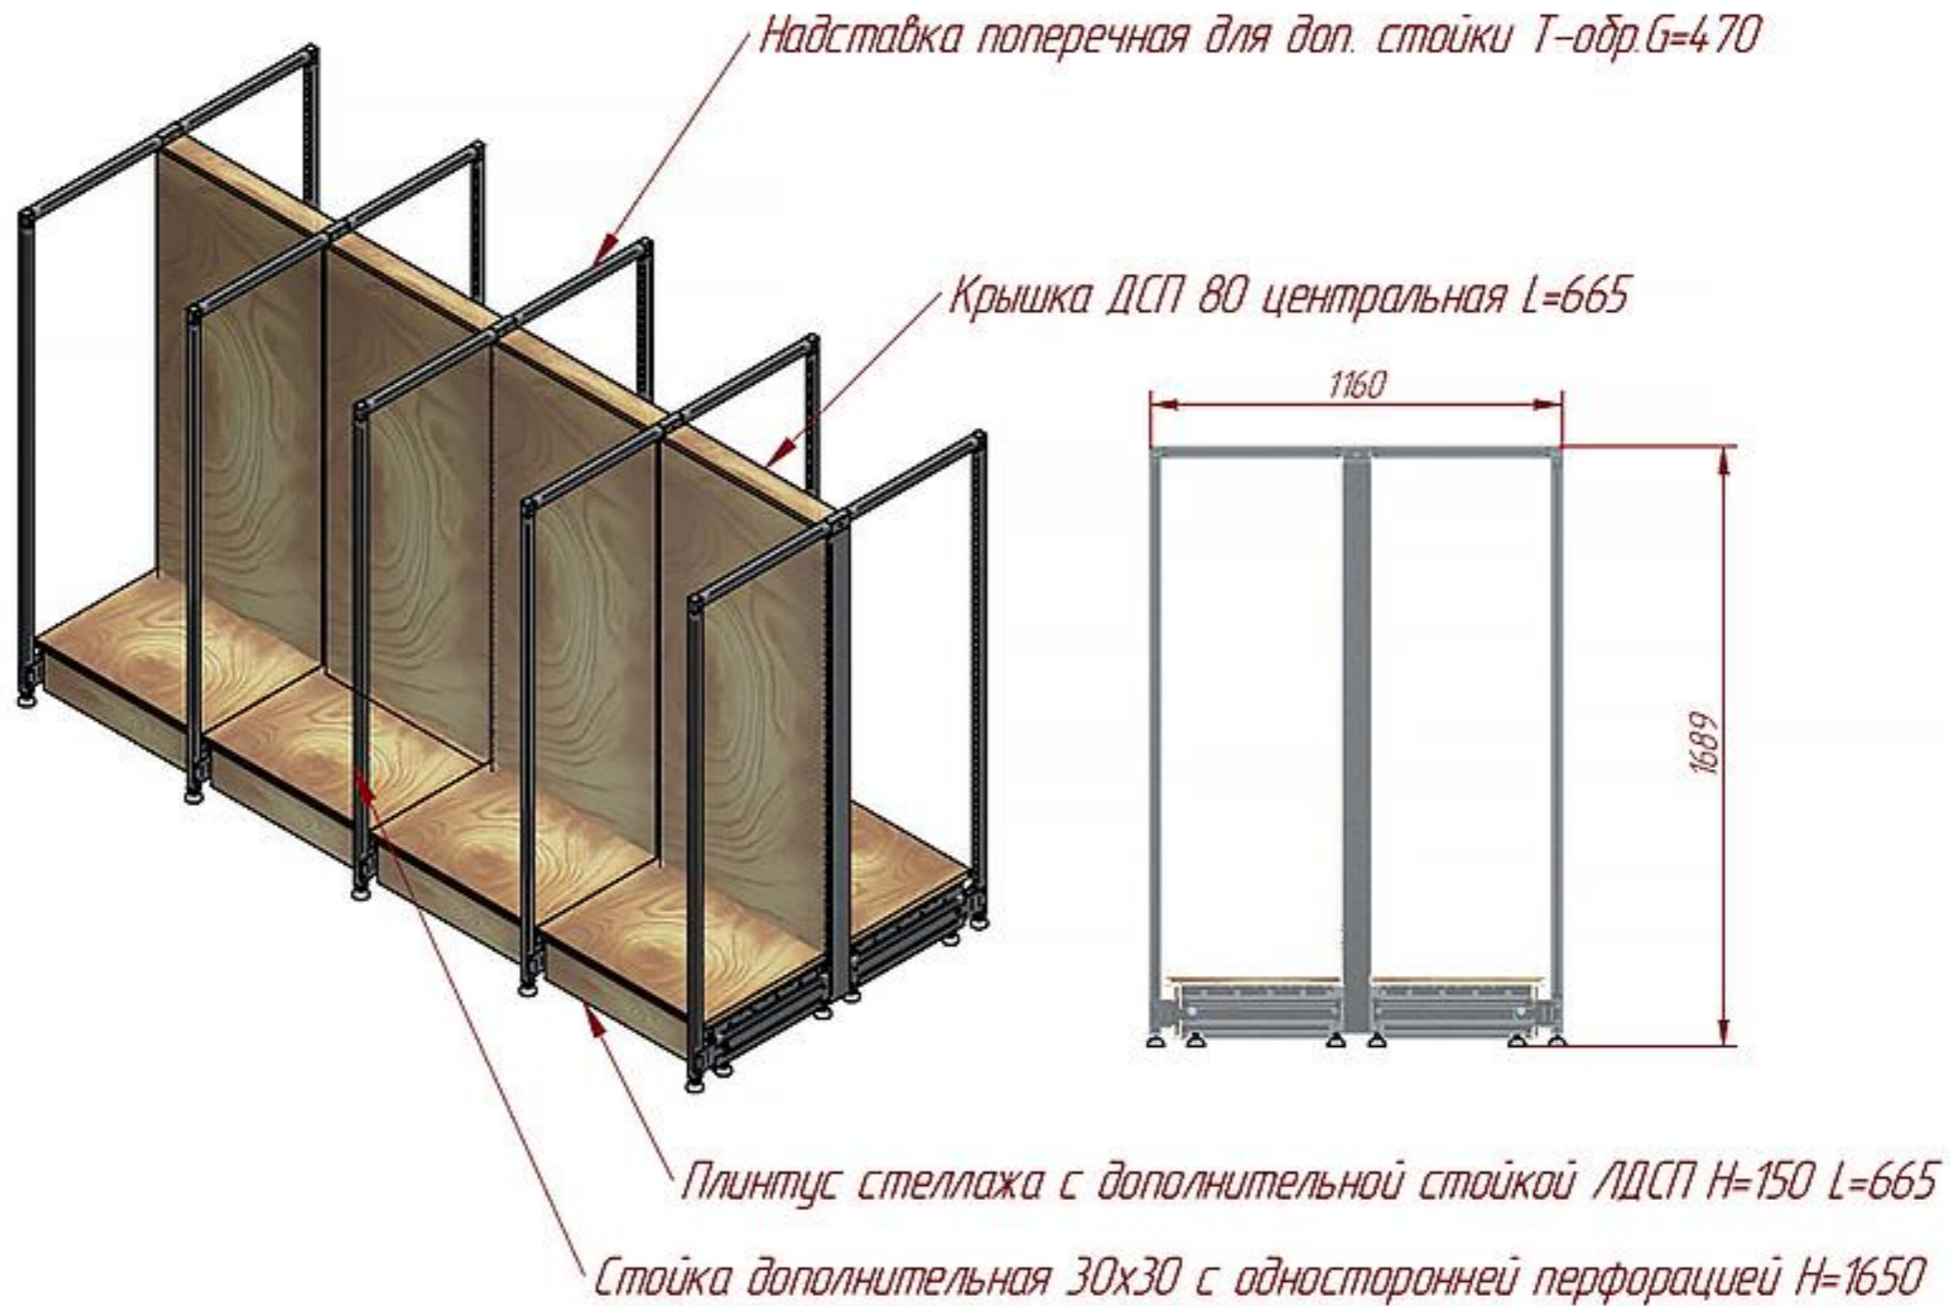

Винный стеллаж с дополнительной стойкой островной

STAHLER Wine