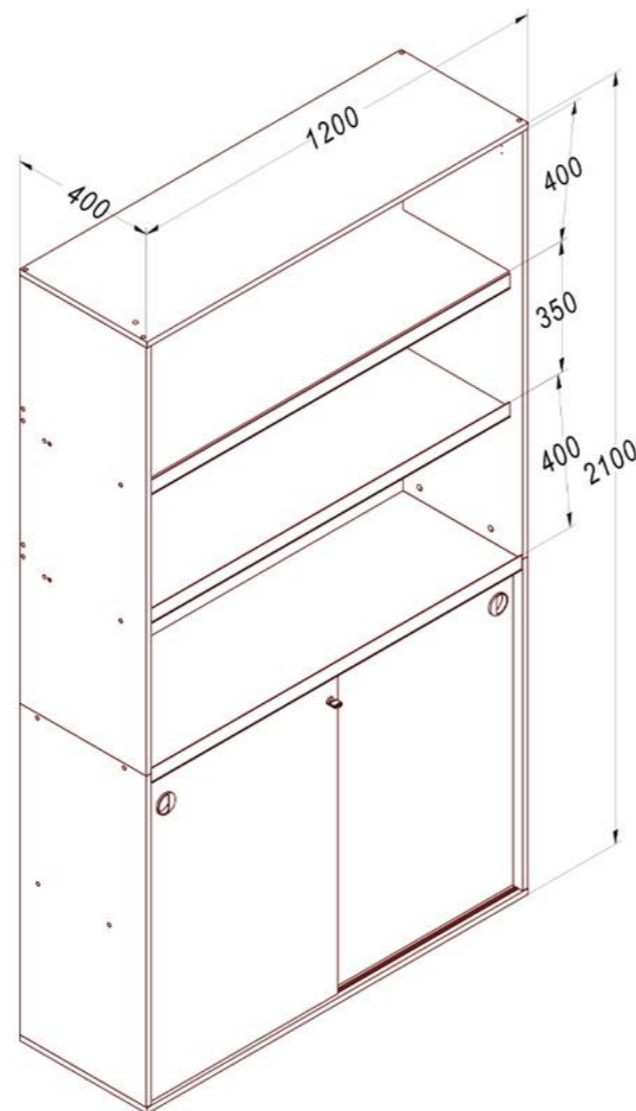

STAHLER Wine

Стеллаж позволяет максимально эффективно представить алкогольную продукцию – за счет наклонных сетчатых полок, расположенных под комфортным углом для наилучшего обзора.

Сетчатый ограничитель обеспечивает надёжную фиксацию бутылок.

На верхнюю часть стойки возможна установка брендированного фриза.

Витрина винная

800x300x2300

STAHLER Wine

Стандартная комплектация:

- 2 распашные стеклянные дверцы с замком
- 2 распашные глухие дверцы с хромированными ручками
- 2 уровня полок
- Различное исполнение цветовых решений ЛДСП

Шкаф-витрина алкогольный открытый

1200x400x2100

STAHLER Wine

Стандартная комплектация:

- Задняя зеркальная панель
- Верхняя LED-подсветка
- Дверцы с раздвижной системой
- Встроенный замок
- Хромированные ручки накладные
- 2 уровня полок