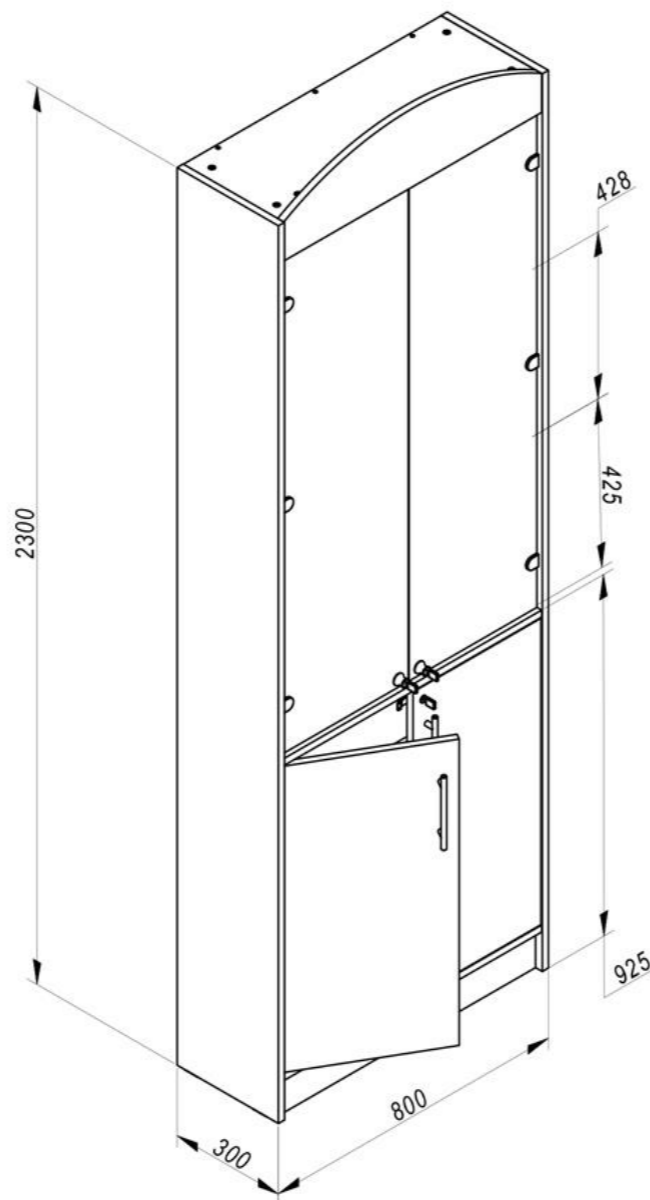

STAHLER Wine

Декор МДФ стеллажа с дополнительной стойкой

STAHLER Wine

Стеллаж с сетчатыми задними панелями и сетчатыми полками

STAHLER Wine

Стойка под вино с наклонными сетчатыми полками

1200x550x300, T-CA 011205530

STAHLER Wine

Стеллаж позволяет максимально эффективно представить алкогольную продукцию – за счет наклонных сетчатых полок, расположенных под комфортным углом для наилучшего обзора.

Сетчатый ограничитель обеспечивает надёжную фиксацию бутылок.

На верхнюю часть стойки возможна установка брендированного фриза.

Витрина винная

800x300x2300

STAHLER Wine

Стандартная комплектация:

- 2 распашные стеклянные дверцы с замком
- 2 распашные глухие дверцы с хромированными ручками
- 2 уровня полок
- Различное исполнение цветовых решений ЛДСП