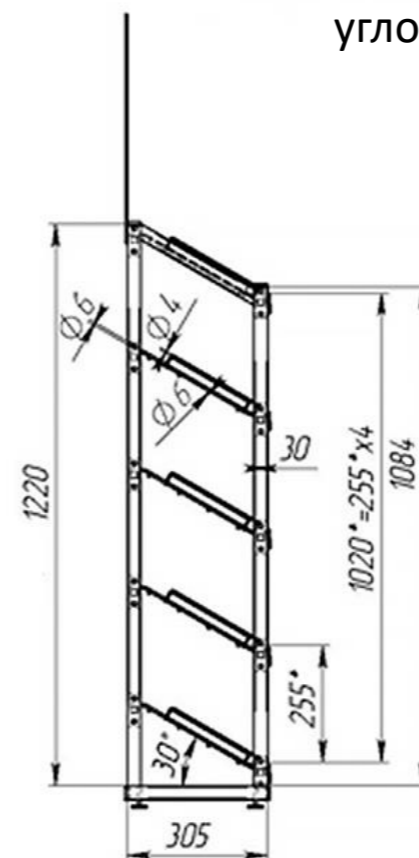

STAHLER Wine

Декор МДФ стеллажа с дополнительной стойкой

STAHLER Wine

Стеллаж с сетчатыми задними панелями и сетчатыми полками

STAHLER Wine

Стойка под вино с наклонными сетчатыми полками

1200x550x300, T-CA 011205530

STAHLER Wine

Стеллаж позволяет максимально эффективно представить алкогольную продукцию – за счет наклонных сетчатых полок, расположенных под комфортным углом для наилучшего обзора.

Сетчатый ограничитель обеспечивает надёжную фиксацию бутылок.