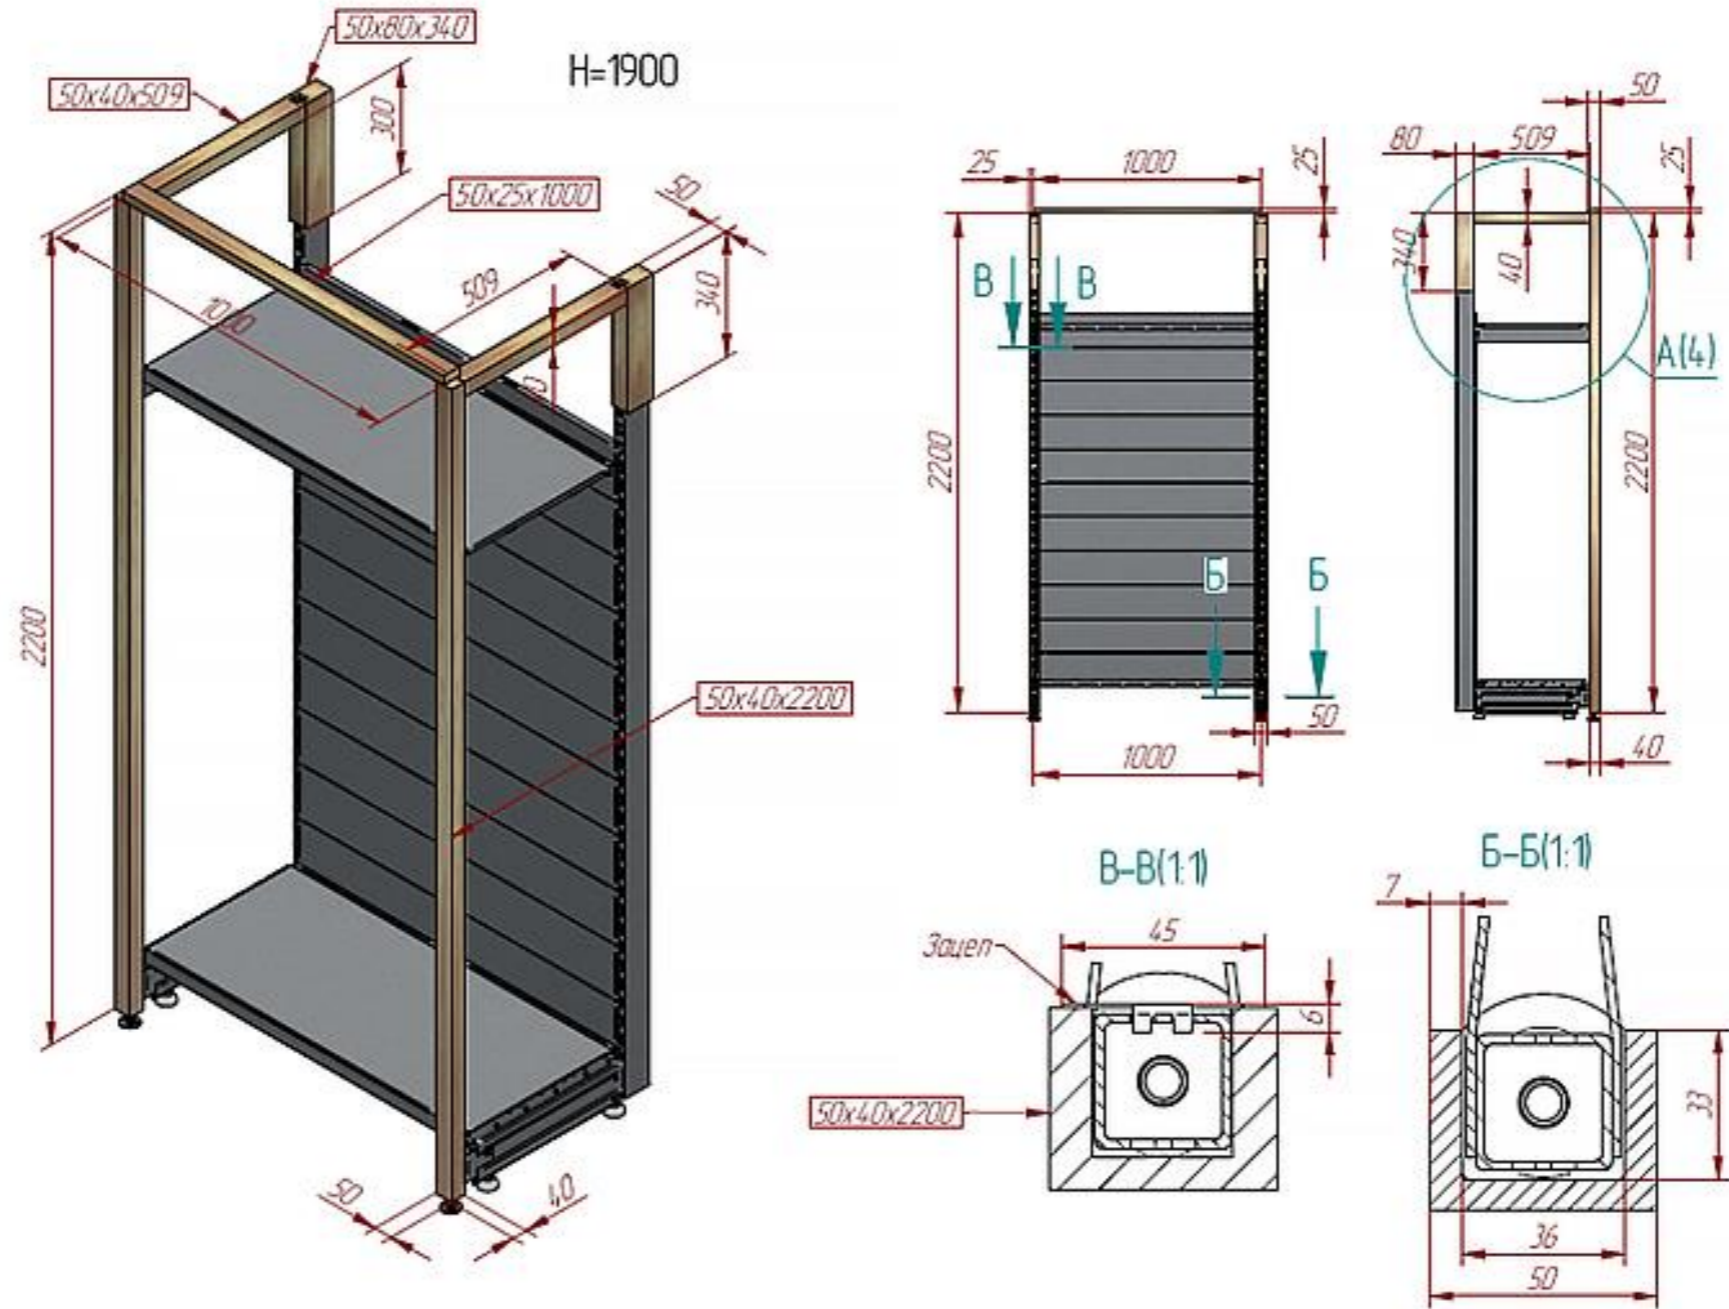

Декор МДФ стеллажа с дополнительной стойкой

STAHLER Wine