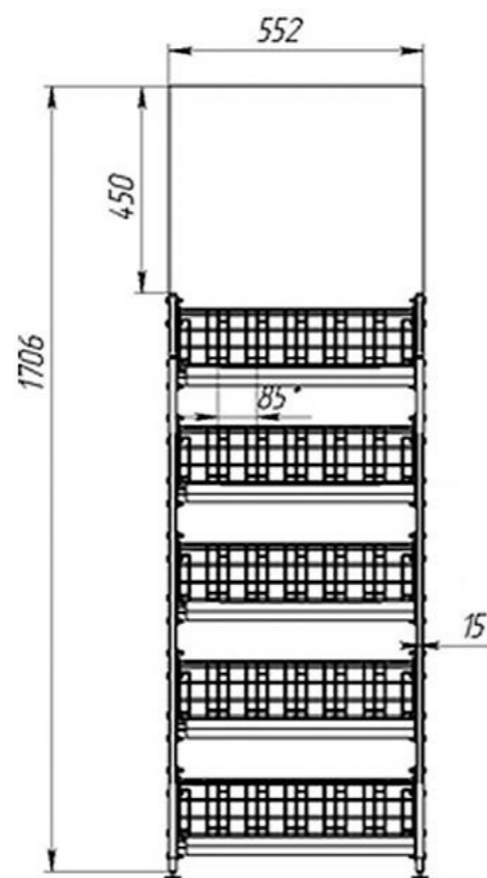

STAHLER Wine

Декор МДФ стеллажа с дополнительной стойкой

STAHLER Wine

Стеллаж с сетчатыми задними панелями и сетчатыми полками

STAHLER Wine

Стойка под вино с наклонными сетчатыми полками

1200x550x300, T-CA 011205530

STAHLER Wine

Стеллаж позволяет максимально эффективно представить алкогольную продукцию – за счет наклонных сетчатых полок, расположенных под комфортным углом для наилучшего обзора.

Сетчатый ограничитель обеспечивает надёжную фиксацию бутылок.