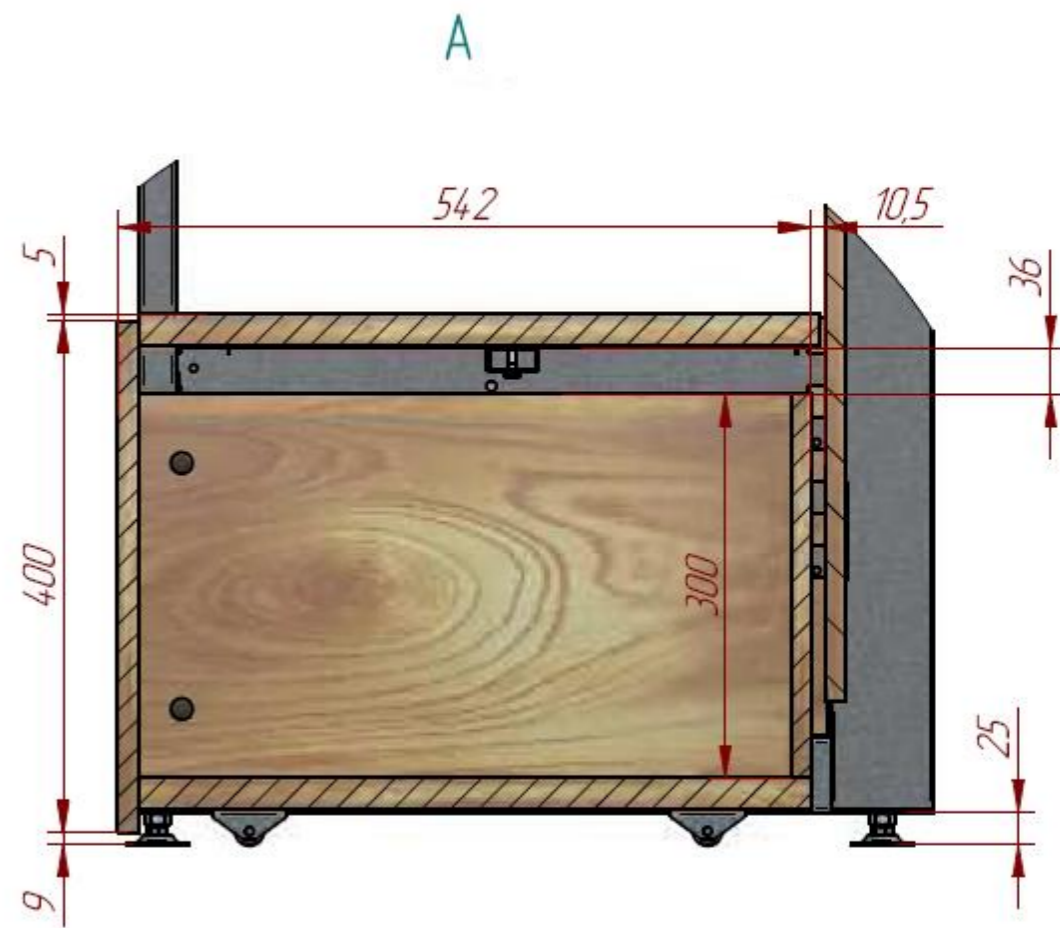

Винный стеллаж с подкатным ящиком

STAHLER Wine