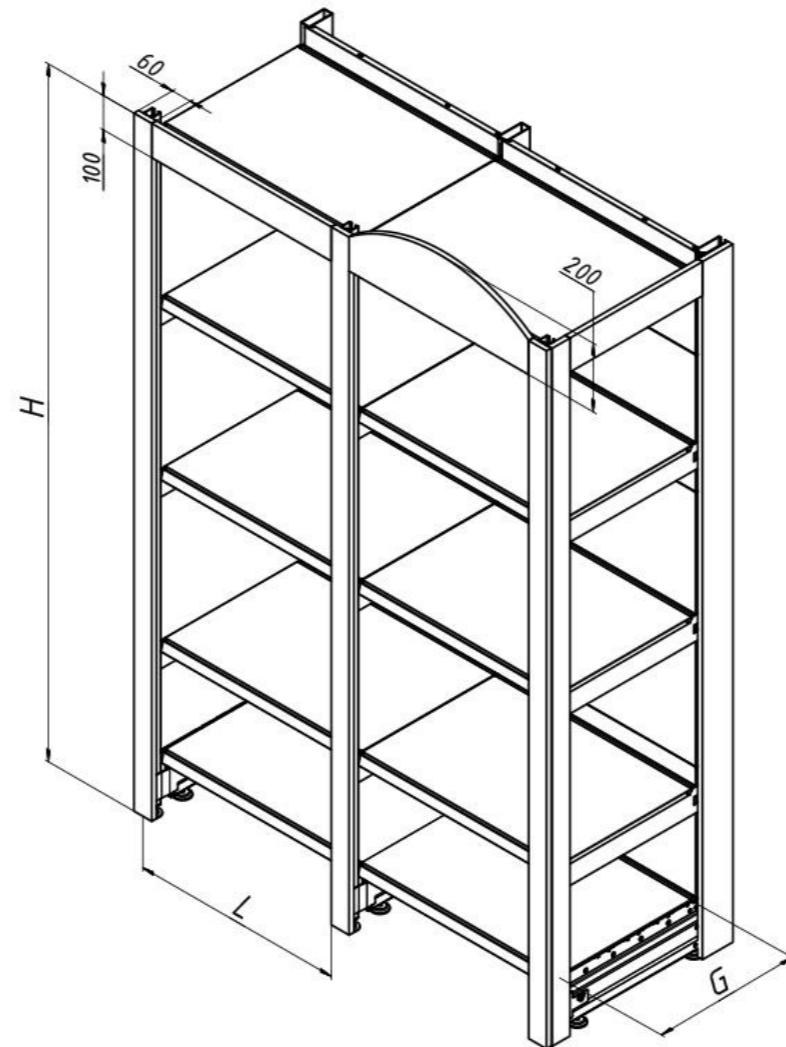

Стеллаж с панелями ЛДСП со сводчатым фризом

STAHLER Wine

Панель ЛДСП предназначена для декорирования стеллажа с передней стойкой по переднему фасаду.

Материал: ЛДСП 16 мм с кромкой

Цветовые варианты ЛДСП:

- Дуб Сонома
- Орех
- Клен

Панель навешивается на стойку на зацепах, которые входят в комплект изделия.

Ширина вертикальной накладки — 60 мм. Горизонтальные скругленные накладки имеют ширину узкой части 100мм, широкой — 200мм.