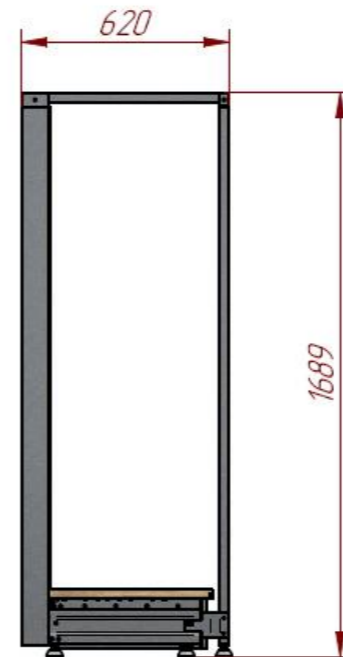

Плинтус стеллажа с дополнительной стойкой ЛДСП H=150 L=665