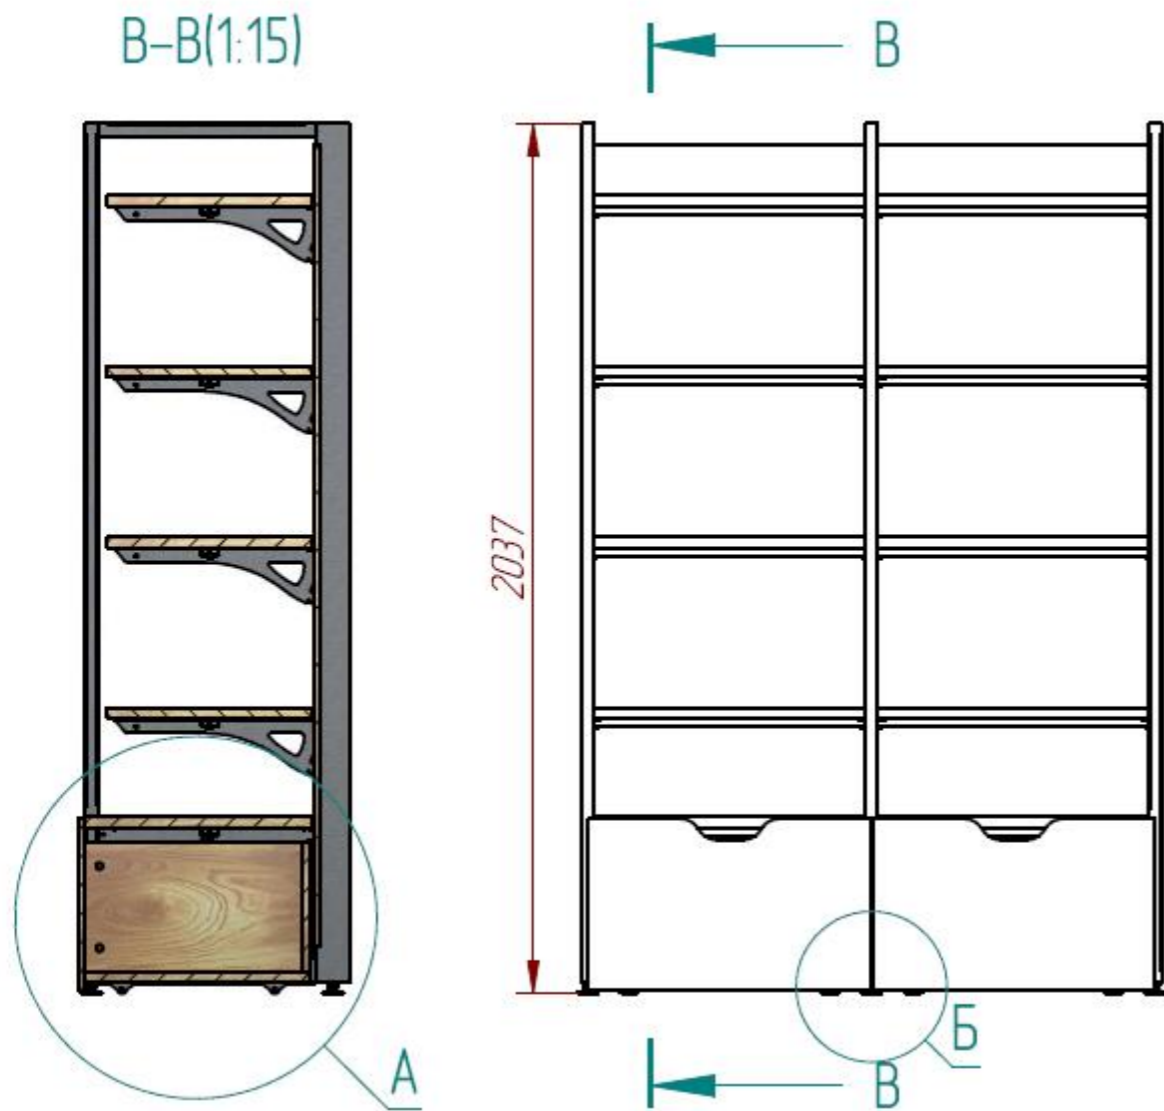

Винный стеллаж с подкатным ящиком

STAHLER Wine