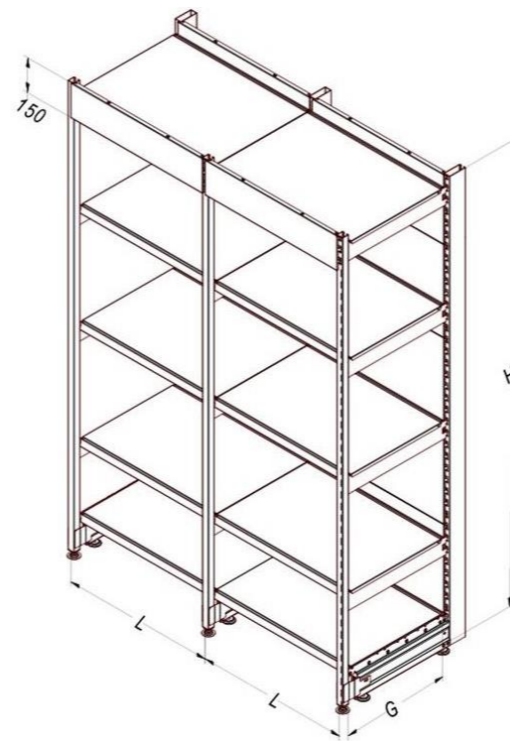

Панель навешиваются на стойку на зацепах, которые входят в комплект изделия.

Ширина вертикальной накладки — 60 мм, горизонтальной — 100 мм.

Боковина декоративная

Боковина на пристенный стеллаж с доп. стойкой H=2000 L=1330 G=570

Стеллаж алкогольный

1200x400x2800

STAHLER Wine

Преимущества:

- Прочный разборный металлокаркас
- Повышенные нагрузки на полку
- Комплектация различным количеством полок
- Регулируемые по высоте опоры
- Пристенное или островное расположение («спина к спине»)
- Разнообразные цветовые решения по RAL

Винный стеллаж с дополнительной стойкой

1000x470x2050

Возможны различные варианты цветового решения для металлокаркаса и панелей ЛДСП.

Упорядоченная выкладка, возможность демонстрации большого количества наименований, отличная обзорность и способность выдерживать повышенные нагрузки — вот, что отличает винные стеллажи **STAHLER** с дополнительной стойкой.

STAHLER Wine

Винный стеллаж

Прочный металлокаркас и полки ЛДСП толщиной 25 мм позволяют делать выкладку широкого ассортимента алкогольной продукции в бутылках из толстостенного стекла.

№ п/п	Артикул	Наименование	Количество
1	T-BS 01010370	Кронштейн Г-образный для ДСП (комплект) G=370 (RAL7021 Матовый)	4
2	T-BS 13000470	Кронштейн двухст для стеллажа с доп стойк (комп) G=470 (RAL7021 Матовый)	1
3	T-PW 01102050	Панель настенная ЛДСП L=1000 H=2050 (Венге)	1
4	N-VD 03001000	Панель фронтальная нижняя ДСП L=1000 (Венге)	1
5	T-SC 01371000	Полка ДСП для Г-образного кронштейна G=370 L=1000 (Венге)	4
6	N-VD 02100047	Полка основания ДСП G=470 L=1000 (Венге)	1
7	N-VD 04000470	Боковина ДСП G=470 (правая)	1
8	N-VD 04010470	Боковина ДСП G=470 (правая)	1
9	N-VD 01205047	Рама стеллажа H=2050 G=470 (RAL7021 Матовый)	1
10	T-TR 03001000	Траверса стяжка L=1000 (RAL7021 Матовый)	3