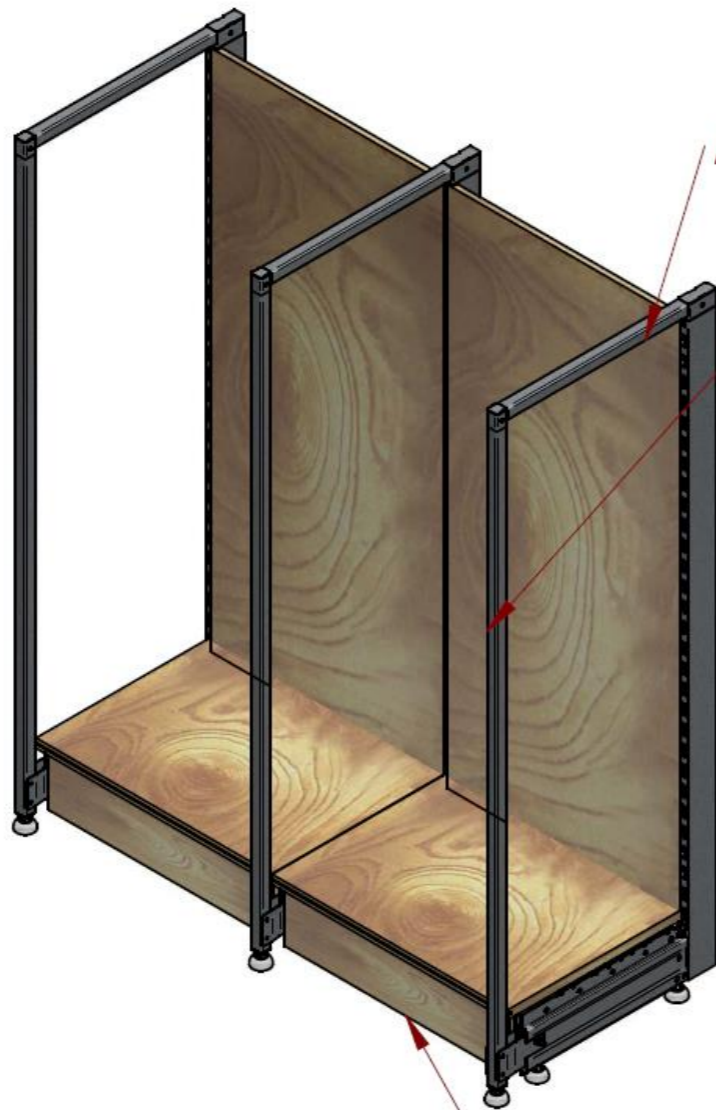

STAHLER Wine

Винный стеллаж

Прочный металлокаркас и полки ЛДСП толщиной 25 мм позволяют делать выкладку широкого ассортимента алкогольной продукции в бутылках из толстостенного стекла.

№ п/п	Артикул	Наименование	Количество
1	T-BS 01010370	Кронштейн Г-образный для ДСП (комплект) G=370 (RAL7021 Матовый)	4
2	T-BS 13000470	Кронштейн двухст для стеллажа с доп стойк (комп) G=470 (RAL7021 Матовый)	1
3	T-PW 01102050	Панель настенная ЛДСП L=1000 H=2050 (Венге)	1
4	N-VD 03001000	Панель фронтальная нижняя ДСП L=1000 (Венге)	1
5	T-SC 01371000	Полка ДСП для Г-образного кронштейна G=370 L=1000 (Венге)	4
6	N-VD 02100047	Полка основания ДСП G=470 L=1000 (Венге)	1
7	N-VD 04000470	Боковина ДСП G=470 (правая)	1
8	N-VD 04010470	Боковина ДСП G=470 (правая)	1
9	N-VD 01205047	Рама стеллажа H=2050 G=470 (RAL7021 Матовый)	1
10	T-TR 03001000	Траверса стяжка L=1000 (RAL7021 Матовый)	3

Винный стеллаж с подкатным ящиком

STAHLER Wine

Винный стеллаж с дополнительной стойкой островной

STAHLER Wine

Винный стеллаж с дополнительной стойкой пристенный

STAHLER Wine

Надставка поперечная для доп. стойки L-обр. G=470